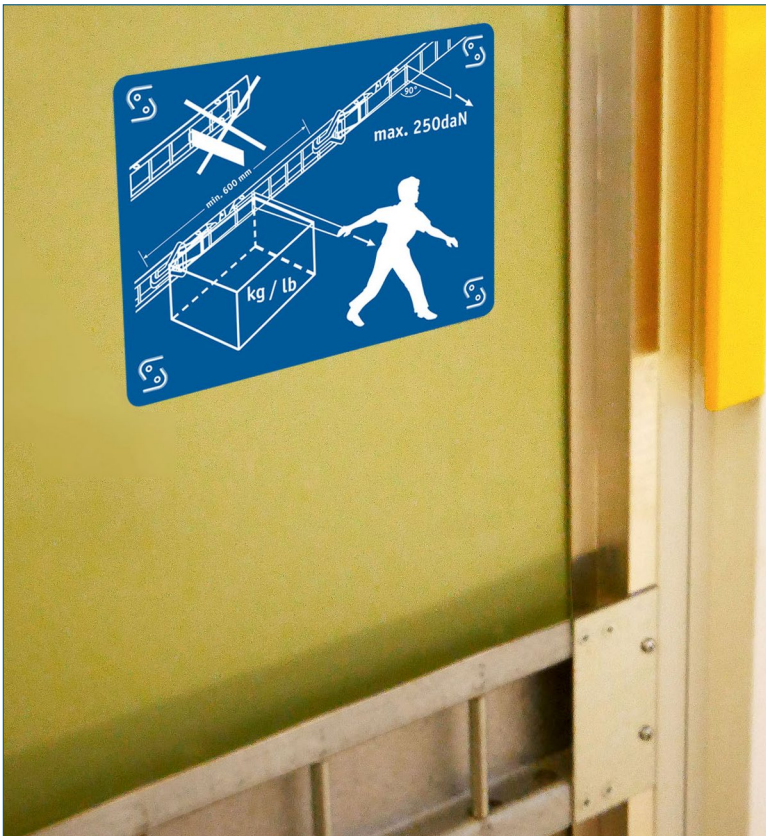

BR 14x-2

Einstiegsgriff MA 200152

Minutenschnell ist der mitgelieferte Handgriff mittels der beigefügten selbstbohrenden Befestigungsschrauben angebracht.

- > für die Portalinnenseite
- > als Hilfe zum sicheren Ein- und Aussteigen
- > Aluminium
- > mitgeliefert, inkl. Befestigungsschrauben (geometbeschichtet)