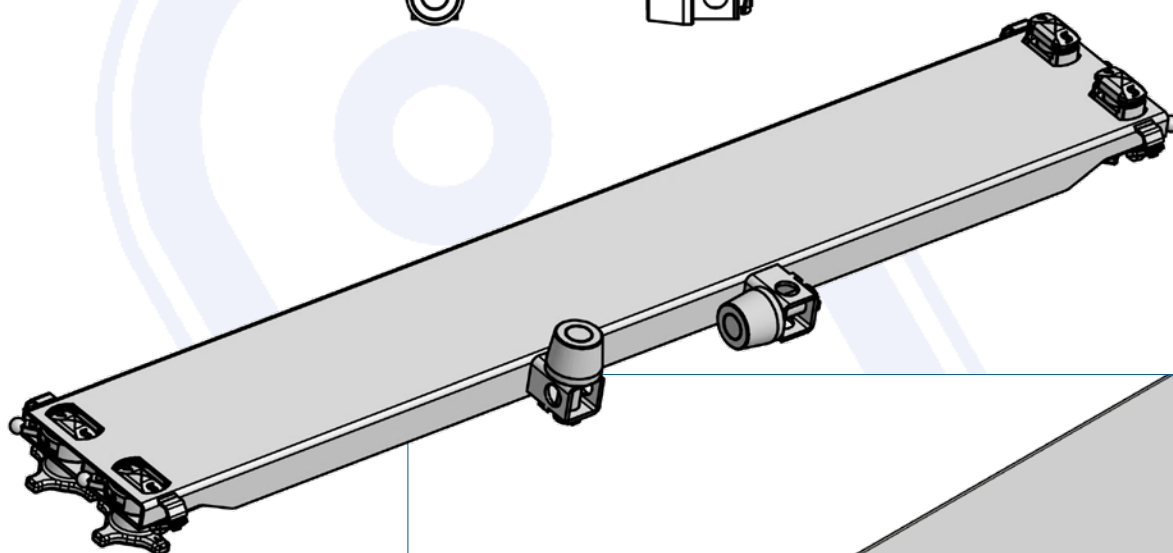

# BDF-Holm starr 335 x 85

- > Stahl roh
- > für C745 / C782
- > 2 Verriegelungen je Kopf (Innenteile 410.075.620)
- > **mit zwei Einweisrollen**, mit angeschweißtem Halter für Einweisrollen (EWR)
- > Holm 85 mm hoch
- > Gewicht ca. 123 kg

Bestell-Nr. 410.077.700

Pos.	Einzelteil	Art.-Nr.
1	Holm	410.076.102
2	Spannbolzen	906.000.276
3	Sicherungsring	905.000.187
4	Führungsbuchse	906.000.273
5	Nutenbuchse	906.000.274
6	Spannmutter	906.000.275
7	Halter Falle	905.159.006
8	Falle	905.159.005
9	Scheibe	906.036.005
10	Schraube	020.008.016
11	Einweisrollenhalter	640.003.005
12	Einweisrolle /85	640.003.110
13	Klappstecker	640.003.112