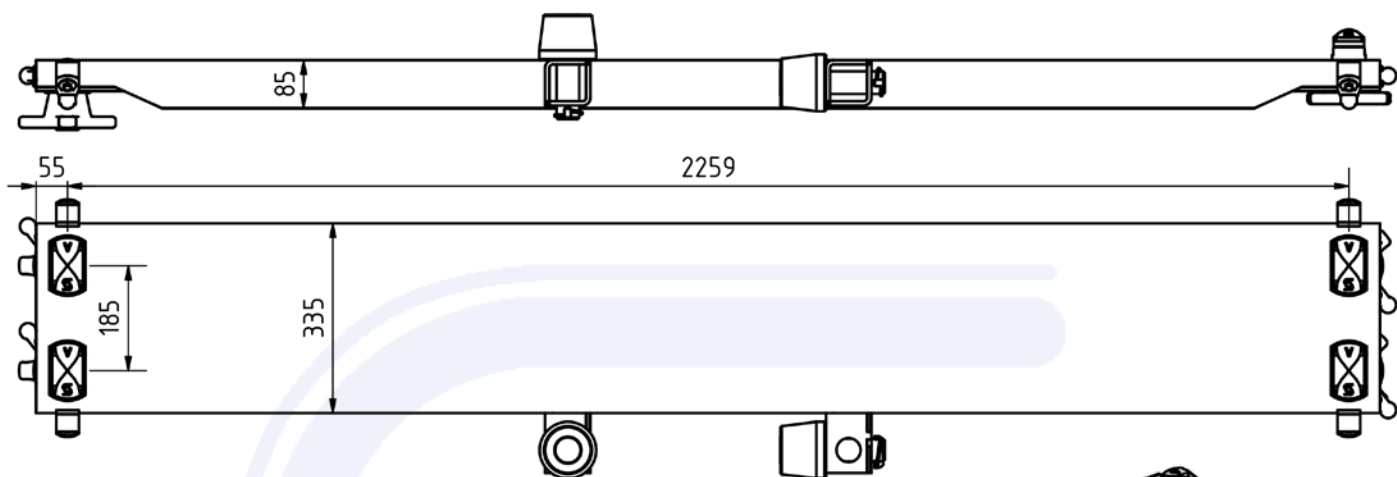

# BDF-Holm starr 335 x 85

- > Stahl roh
- > für C745 / C782
- > 2 Verriegelungen je Kopf (Innenteile 410.075.620)
- > **mit zwei Einweisrollen**, mit angeschweißtem Halter für Einweisrollen (EWR)
- > Holm 85 mm hoch
- > Gewicht ca. 123 kg

Bestell-Nr. 410.077.700

Pos.	Einzelteil	Art.-Nr.
1	Holm	410.076.102
2	Spannbolzen	906.000.276
3	Sicherungsring	905.000.187
4	Führungsbuchse	906.000.273
5	Nutenbuchse	906.000.274
6	Spannmutter	906.000.275
7	Halter Falle	905.159.006
8	Falle	905.159.005
9	Scheibe	906.036.005
10	Schraube	020.008.016
11	Einweisrollenhalter	640.003.005
12	Einweisrolle /85	640.003.110
13	Klappstecker	640.003.112