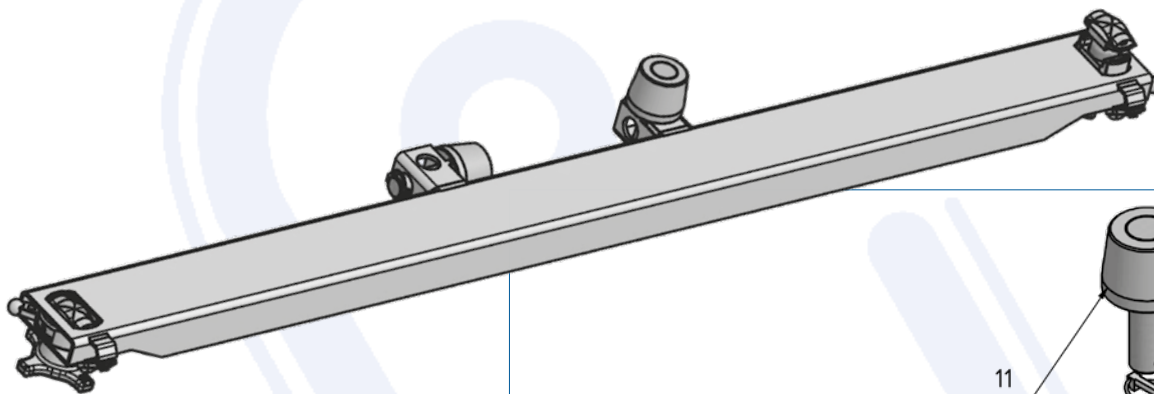

BDF-Holm starr 160 x 85

- > Stahl roh
- > 1 Verriegelung je Kopf (Innenteile 410.075.620)
- > mit **2 Einweisrollen** und angeschweißtem Halter für Einweisrollen (EWR)
- > Holm 85 mm hoch
- > Gewicht ca. 78 kg

Bestell-Nr. 410.077.500

Pos.	Einzelteil	Art.-Nr.
1	Holm	410.077.502
2	Spannbolzen	906.000.276
3	Sicherungsring	905.000.187
4	Führungsbuchse	906.000.273
5	Nutenbuchse	906.000.274
6	Spannmutter	906.000.275
7	Halter Falle	905.159.006
8	Falle	905.159.005
9	Scheibe	906.036.005
10	Schraube	020.008.016
11	Einweisrolle	640.003.110
12	Klapenstecker	640.003.112
13	Einweisrollenhalter	640.003.005