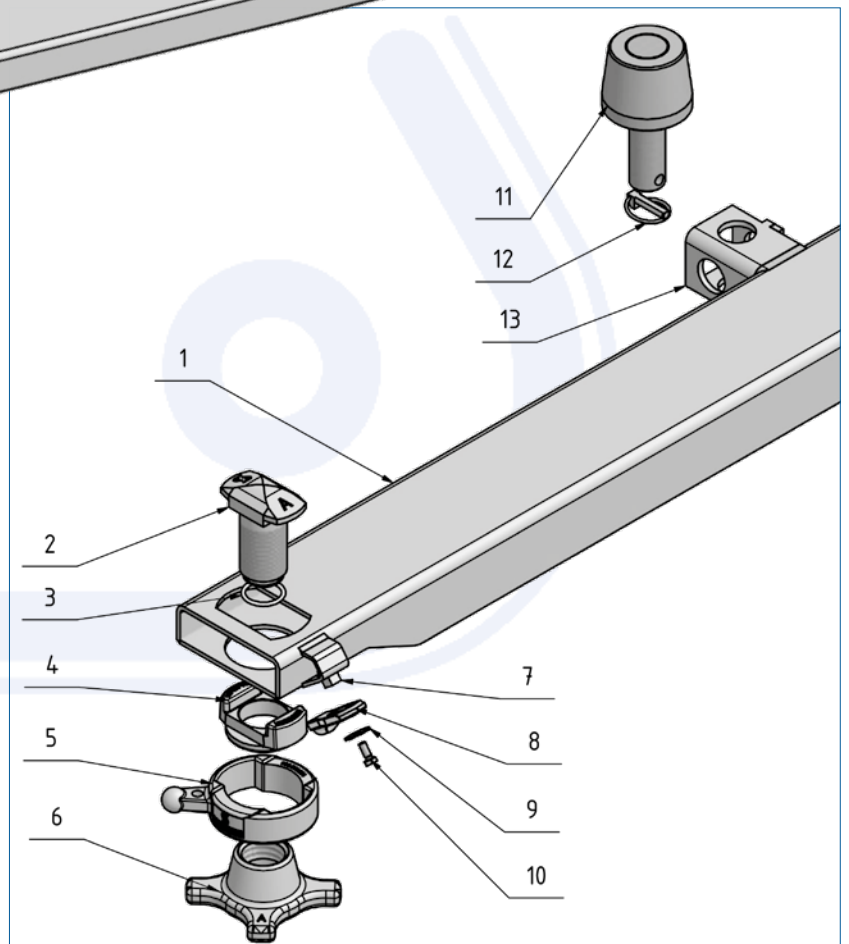

BDF-Holm starr 160 x 85

- > Stahl roh
- > 1 Verriegelung je Kopf (Innenteile 410.075.620)
- > mit **2 Einweisrollen** und angeschweißtem Halter für Einweisrollen (EWR)
- > Holm 85 mm hoch
- > Gewicht ca. 78 kg

Bestell-Nr. 410.077.500

Pos.	Einzelteil	Art.-Nr.
1	Holm	410.077.502
2	Spannbolzen	906.000.276
3	Sicherungsring	905.000.187
4	Führungsbuchse	906.000.273
5	Nutenbuchse	906.000.274
6	Spannmutter	906.000.275
7	Halter Falle	905.159.006
8	Falle	905.159.005
9	Scheibe	906.036.005
10	Schraube	020.008.016
11	Einweisrolle	640.003.110
12	Klapenstecker	640.003.112
13	Einweisrollenhalter	640.003.005