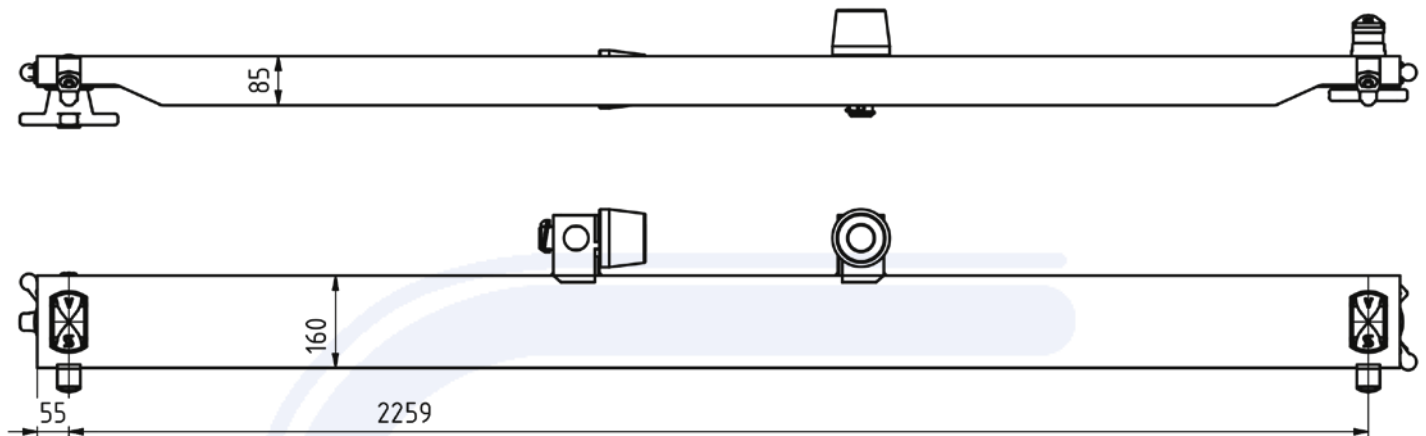

BDF-Holm starr 160 x 85

- > Stahl roh
- > 1 Verriegelung je Kopf (Innenteile 410.075.620)
- > mit **2 Einweisrollen** und angeschweißtem Halter für Einweisrollen (EWR)
- > Holm 85 mm hoch
- > Gewicht ca. 78 kg

Bestell-Nr. 410.077.500

Pos.	Einzelteil	Art.-Nr.
1	Holm	410.077.502
2	Spannbolzen	906.000.276
3	Sicherungsring	905.000.187
4	Führungsbuchse	906.000.273
5	Nutenbuchse	906.000.274
6	Spannmutter	906.000.275
7	Halter Falle	905.159.006
8	Falle	905.159.005
9	Scheibe	906.036.005
10	Schraube	020.008.016
11	Einweisrolle	640.003.110
12	Klapenstecker	640.003.112
13	Einweisrollenhalter	640.003.005